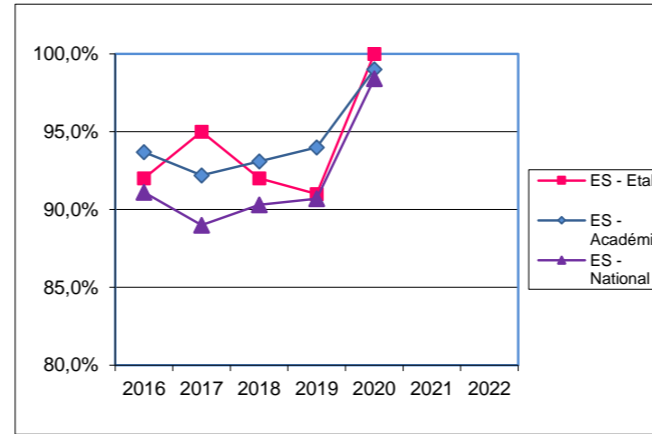

Evolution des taux bruts de réussite aux examens

L.G.T : 0290076A

	2016	2017	2018	2019	2020	2021	2022
BAC. GENERAUX							
ES - Etab	92,0%	95,0%	92,0%	91,0%	100,0%		
<i>Mentions (TB-B-AB)</i>		55,0%	36,0%	43,0%	57,0%		
ES - Académie	93,7%	92,2%	93,1%	94,0%	99,0%		
ES - National	91,1%	89,0%	90,3%	90,7%	98,4%		
L - Etab	94,0%	93,0%	94,0%	100,0%	86,0%		
<i>Mentions (TB-B-AB)</i>		52,0%	55,0%	54,0%	76,0%		
L - Académie	94,0%	93,2%	92,7%	93,5%	98,4%		
L - National	91,2%	90,6%	90,7%	91,6%	97,5%		
S - Etab	97,0%	96,0%	95,0%	87,0%	99,0%		
<i>Mentions (TB-B-AB)</i>		66,0%	45,0%	50,0%	64,0%		
S - Académie	94,8%	95,9%	94,0%	94,1%	99,2%		
S - National	91,6%	91,8%	91,8%	91,4%	98,7%		
Global EG - Etab	95,0%	95,0%	94,0%	91,0%	96,0%	98,6%	97,9%
<i>Mentions (TB-B-AB)</i>		58,0%	41,0%	44,0%	64,0%	40,6%	68,3%
Global EG Finistère			94,5%	92,8%			
Global EG Académie	94,3%	94,2%	93,5%	94,3%	99,0%	99,0%	97,6%
Global National	91,4%	90,7%	91,1%	91,2%	98,4%	97,6%	96,1%

	2016	2017	2018	2019	2020	2021	2022
BAC. TECHNOLOGIQUES							
Global STMG Etab	98,0%	98,0%	95,0%	87,0%	95,0%	100,0%	88,9%
<i>Mentions (TB-B-AB)</i>		62,0%	36,0%	39,0%	58,0%		27,8%
STMG Académie	94,2%	93,8%	92,7%	91,2%	97,3%	97,3%	91,8%
STMG - National	89,2%	89,0%	86,1%	85,3%	94,2%	93,0%	89,4%
Global ST2S Etab	97,0%	88,0%	91,0%	97,0%	100,0%	100,0%	94,3%
<i>Mentions (TB-B-AB)</i>		41,0%	33,0%	26,0%	82,0%		34,3%
ST2S Académie	94,2%	93,8%	92,7%	91,2%	97,3%	97,3%	93,9%
ST2S - National	89,2%	89,0%	86,1%	85,3%	94,2%	94,4%	90,9%
Global ET - Etab	97,0%	94,0%	93,0%	91,0%	97,0%	100,0%	91,0%
<i>Mentions (TB-B-AB)</i>		53,0%	35,0%	34,0%	67,0%	56,3%	32,6%
Global ET Finistère	95,0%		94,5%	93,9%			95,1%
Global ET Académie toutes séries	94,7%	94,8%	91,7%	93,4%	97,9%	97,9%	93,1%
Global ET National toutes séries	90,7%	90,5%	88,9%	88,1%	95,7%	94,1%	90,6%