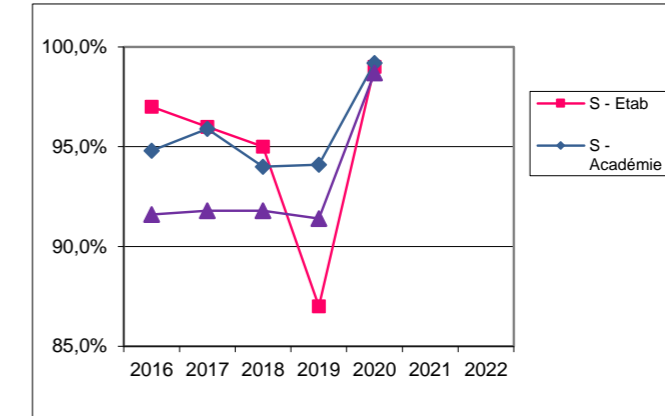

Evolution des taux bruts de réussite aux examens

L.G.T : 0290076A

	2016	2017	2018	2019	2020	2021	2022
BAC. GENERAUX							
ES - Etab	92,0%	95,0%	92,0%	91,0%	100,0%		
<i>Mentions (TB-B-AB)</i>		55,0%	36,0%	43,0%	57,0%		
ES - Académie	93,7%	92,2%	93,1%	94,0%	99,0%		
ES - National	91,1%	89,0%	90,3%	90,7%	98,4%		
L - Etab	94,0%	93,0%	94,0%	100,0%	86,0%		
<i>Mentions (TB-B-AB)</i>		52,0%	55,0%	54,0%	76,0%		
L - Académie	94,0%	93,2%	92,7%	93,5%	98,4%		
L - National	91,2%	90,6%	90,7%	91,6%	97,5%		
S - Etab	97,0%	96,0%	95,0%	87,0%	99,0%		
<i>Mentions (TB-B-AB)</i>		66,0%	45,0%	50,0%	64,0%		
S - Académie	94,8%	95,9%	94,0%	94,1%	99,2%		
S - National	91,6%	91,8%	91,8%	91,4%	98,7%		
Global EG - Etab	95,0%	95,0%	94,0%	91,0%	96,0%	98,6%	97,9%
<i>Mentions (TB-B-AB)</i>		58,0%	41,0%	44,0%	64,0%	40,6%	68,3%
Global EG Finistère			94,5%	92,8%			
Global EG Académie	94,3%	94,2%	93,5%	94,3%	99,0%	99,0%	97,6%
Global National	91,4%	90,7%	91,1%	91,2%	98,4%	97,6%	96,1%

	2016	2017	2018	2019	2020	2021	2022
BAC. TECHNOLOGIQUES							
Global STMG Etab	98,0%	98,0%	95,0%	87,0%	95,0%	100,0%	88,9%
<i>Mentions (TB-B-AB)</i>		62,0%	36,0%	39,0%	58,0%		27,8%
STMG Académie	94,2%	93,8%	92,7%	91,2%	97,3%	97,3%	91,8%
STMG - National	89,2%	89,0%	86,1%	85,3%	94,2%	93,0%	89,4%
Global ST2S Etab	97,0%	88,0%	91,0%	97,0%	100,0%	100,0%	94,3%
<i>Mentions (TB-B-AB)</i>		41,0%	33,0%	26,0%	82,0%		34,3%
ST2S Académie	94,2%	93,8%	92,7%	91,2%	97,3%	97,3%	93,9%
ST2S - National	89,2%	89,0%	86,1%	85,3%	94,2%	94,4%	90,9%
Global ET - Etab	97,0%	94,0%	93,0%	91,0%	97,0%	100,0%	91,0%
<i>Mentions (TB-B-AB)</i>		53,0%	35,0%	34,0%	67,0%	56,3%	32,6%
Global ET Finistère	95,0%		94,5%	93,9%			95,1%
Global ET Académie toutes séries	94,7%	94,8%	91,7%	93,4%	97,9%	97,9%	93,1%
Global ET National toutes séries	90,7%	90,5%	88,9%	88,1%	95,7%	94,1%	90,6%