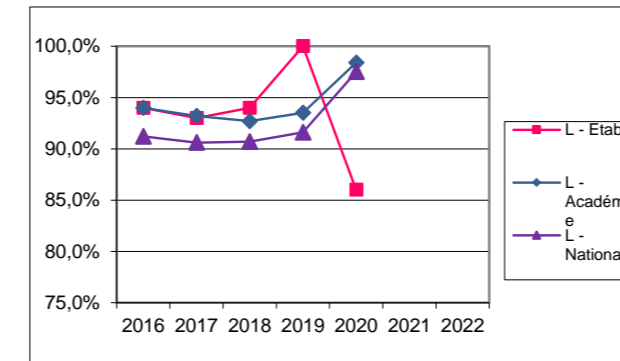

Evolution des taux bruts de réussite aux examens

L.G.T : 0290076A

	2016	2017	2018	2019	2020	2021	2022
BAC. GENERAUX							
ES - Etab	92,0%	95,0%	92,0%	91,0%	100,0%		
<i>Mentions (TB-B-AB)</i>		55,0%	36,0%	43,0%	57,0%		
ES - Académie	93,7%	92,2%	93,1%	94,0%	99,0%		
ES - National	91,1%	89,0%	90,3%	90,7%	98,4%		
L - Etab	94,0%	93,0%	94,0%	100,0%	86,0%		
<i>Mentions (TB-B-AB)</i>		52,0%	55,0%	54,0%	76,0%		
L - Académie	94,0%	93,2%	92,7%	93,5%	98,4%		
L - National	91,2%	90,6%	90,7%	91,6%	97,5%		
S - Etab	97,0%	96,0%	95,0%	87,0%	99,0%		
<i>Mentions (TB-B-AB)</i>		66,0%	45,0%	50,0%	64,0%		
S - Académie	94,8%	95,9%	94,0%	94,1%	99,2%		
S - National	91,6%	91,8%	91,8%	91,4%	98,7%		
Global EG - Etab	95,0%	95,0%	94,0%	91,0%	96,0%	98,6%	97,9%
<i>Mentions (TB-B-AB)</i>		58,0%	41,0%	44,0%	64,0%	40,6%	68,3%
Global EG Finistère			94,5%	92,8%			
Global EG Académie	94,3%	94,2%	93,5%	94,3%	99,0%	99,0%	97,6%
Global National	91,4%	90,7%	91,1%	91,2%	98,4%	97,6%	96,1%

	2016	2017	2018	2019	2020	2021	2022
BAC. TECHNOLOGIQUES							
Global STMG Etab	98,0%	98,0%	95,0%	87,0%	95,0%	100,0%	88,9%
<i>Mentions (TB-B-AB)</i>		62,0%	36,0%	39,0%	58,0%		27,8%
STMG Académie	94,2%	93,8%	92,7%	91,2%	97,3%	97,3%	91,8%
STMG - National	89,2%	89,0%	86,1%	85,3%	94,2%	93,0%	89,4%
Global ST2S Etab	97,0%	88,0%	91,0%	97,0%	100,0%	100,0%	94,3%
<i>Mentions (TB-B-AB)</i>		41,0%	33,0%	26,0%	82,0%		34,3%
ST2S Académie	94,2%	93,8%	92,7%	91,2%	97,3%	97,3%	93,9%
ST2S - National	89,2%	89,0%	86,1%	85,3%	94,2%	94,4%	90,9%
Global ET - Etab	97,0%	94,0%	93,0%	91,0%	97,0%	100,0%	91,0%
<i>Mentions (TB-B-AB)</i>		53,0%	35,0%	34,0%	67,0%	56,3%	32,6%
Global ET Finistère	95,0%		94,5%	93,9%			95,1%
Global ET Académie toutes séries	94,7%	94,8%	91,7%	93,4%	97,9%	97,9%	93,1%
Global ET National toutes séries	90,7%	90,5%	88,9%	88,1%	95,7%	94,1%	90,6%