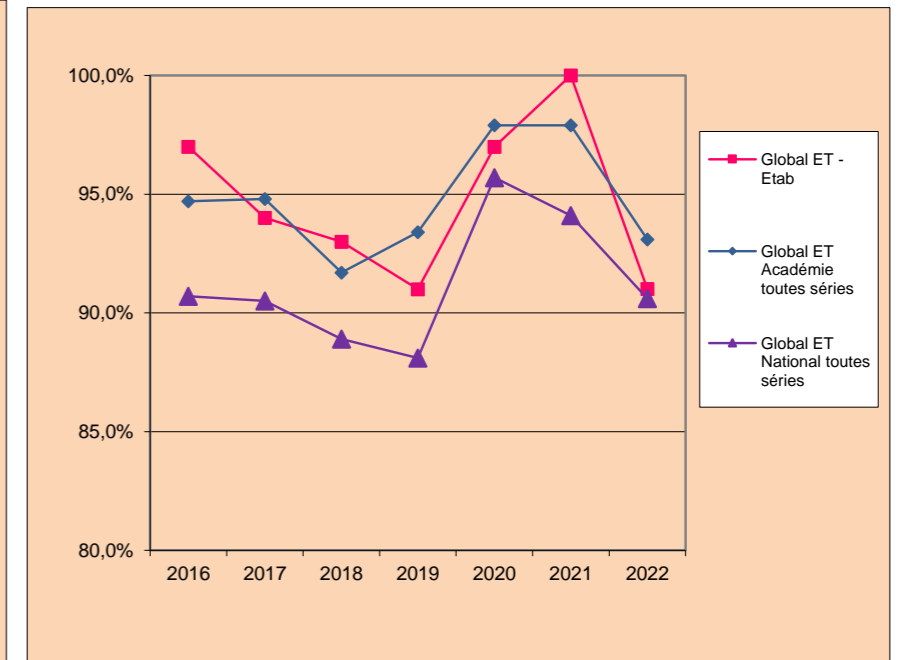

Evolution des taux bruts de réussite aux examens

L.G.T : 0290076A

	2016	2017	2018	2019	2020	2021	2022
BAC. GENERAUX							
ES - Etab	92,0%	95,0%	92,0%	91,0%	100,0%		
<i>Mentions (TB-B-AB)</i>		55,0%	36,0%	43,0%	57,0%		
ES - Académie	93,7%	92,2%	93,1%	94,0%	99,0%		
ES - National	91,1%	89,0%	90,3%	90,7%	98,4%		
L - Etab	94,0%	93,0%	94,0%	100,0%	86,0%		
<i>Mentions (TB-B-AB)</i>		52,0%	55,0%	54,0%	76,0%		
L - Académie	94,0%	93,2%	92,7%	93,5%	98,4%		
L - National	91,2%	90,6%	90,7%	91,6%	97,5%		
S - Etab	97,0%	96,0%	95,0%	87,0%	99,0%		
<i>Mentions (TB-B-AB)</i>		66,0%	45,0%	50,0%	64,0%		
S - Académie	94,8%	95,9%	94,0%	94,1%	99,2%		
S - National	91,6%	91,8%	91,8%	91,4%	98,7%		
Global EG - Etab	95,0%	95,0%	94,0%	91,0%	96,0%	98,6%	97,9%
<i>Mentions (TB-B-AB)</i>		58,0%	41,0%	44,0%	64,0%	40,6%	68,3%
Global EG Finistère			94,5%	92,8%			
Global EG Académie	94,3%	94,2%	93,5%	94,3%	99,0%	99,0%	97,6%
Global National	91,4%	90,7%	91,1%	91,2%	98,4%	97,6%	96,1%

	2016	2017	2018	2019	2020	2021	2022
BAC. TECHNOLOGIQUES							
Global STMG Etab	98,0%	98,0%	95,0%	87,0%	95,0%	100,0%	88,9%
<i>Mentions (TB-B-AB)</i>		62,0%	36,0%	39,0%	58,0%		27,8%
STMG Académie	94,2%	93,8%	92,7%	91,2%	97,3%	97,3%	91,8%
STMG - National	89,2%	89,0%	86,1%	85,3%	94,2%	93,0%	89,4%
Global ST2S Etab	97,0%	88,0%	91,0%	97,0%	100,0%	100,0%	94,3%
<i>Mentions (TB-B-AB)</i>		41,0%	33,0%	26,0%	82,0%		34,3%
ST2S Académie	94,2%	93,8%	92,7%	91,2%	97,3%	97,3%	93,9%
ST2S - National	89,2%	89,0%	86,1%	85,3%	94,2%	94,4%	90,9%
Global ET - Etab	97,0%	94,0%	93,0%	91,0%	97,0%	100,0%	91,0%
<i>Mentions (TB-B-AB)</i>		53,0%	35,0%	34,0%	67,0%	56,3%	32,6%
Global ET Finistère	95,0%		94,5%	93,9%			95,1%
Global ET Académie toutes séries	94,7%	94,8%	91,7%	93,4%	97,9%	97,9%	93,1%
Global ET National toutes séries	90,7%	90,5%	88,9%	88,1%	95,7%	94,1%	90,6%