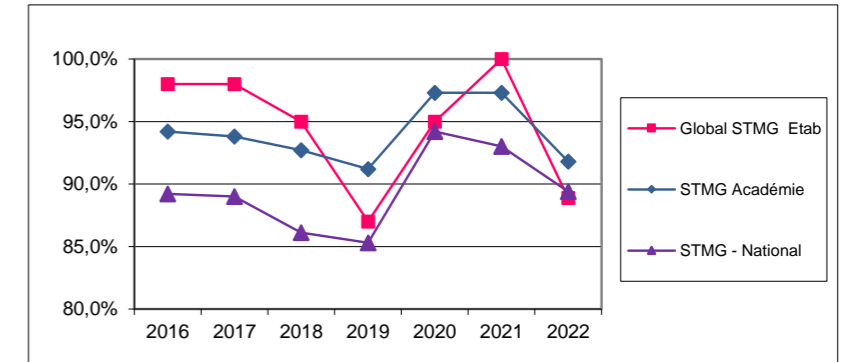

Evolution des taux bruts de réussite aux examens

L.G.T : 0290076A

	2016	2017	2018	2019	2020	2021	2022
BAC. GENERAUX							
ES - Etab	92,0%	95,0%	92,0%	91,0%	100,0%		
<i>Mentions (TB-B-AB)</i>		55,0%	36,0%	43,0%	57,0%		
ES - Académie	93,7%	92,2%	93,1%	94,0%	99,0%		
ES - National	91,1%	89,0%	90,3%	90,7%	98,4%		
L - Etab	94,0%	93,0%	94,0%	100,0%	86,0%		
<i>Mentions (TB-B-AB)</i>		52,0%	55,0%	54,0%	76,0%		
L - Académie	94,0%	93,2%	92,7%	93,5%	98,4%		
L - National	91,2%	90,6%	90,7%	91,6%	97,5%		
S - Etab	97,0%	96,0%	95,0%	87,0%	99,0%		
<i>Mentions (TB-B-AB)</i>		66,0%	45,0%	50,0%	64,0%		
S - Académie	94,8%	95,9%	94,0%	94,1%	99,2%		
S - National	91,6%	91,8%	91,8%	91,4%	98,7%		
Global EG - Etab	95,0%	95,0%	94,0%	91,0%	96,0%	98,6%	97,9%
<i>Mentions (TB-B-AB)</i>		58,0%	41,0%	44,0%	64,0%	40,6%	68,3%
Global EG Finistère			94,5%	92,8%			
Global EG Académie	94,3%	94,2%	93,5%	94,3%	99,0%	99,0%	97,6%
Global National	91,4%	90,7%	91,1%	91,2%	98,4%	97,6%	96,1%

	2016	2017	2018	2019	2020	2021	2022
BAC. TECHNOLOGIQUES							
Global STMG Etab	98,0%	98,0%	95,0%	87,0%	95,0%	100,0%	88,9%
<i>Mentions (TB-B-AB)</i>		62,0%	36,0%	39,0%	58,0%		27,8%
STMG Académie	94,2%	93,8%	92,7%	91,2%	97,3%	97,3%	91,8%
STMG - National	89,2%	89,0%	86,1%	85,3%	94,2%	93,0%	89,4%
Global ST2S Etab	97,0%	88,0%	91,0%	97,0%	100,0%	100,0%	94,3%
<i>Mentions (TB-B-AB)</i>		41,0%	33,0%	26,0%	82,0%		34,3%
ST2S Académie	94,2%	93,8%	92,7%	91,2%	97,3%	97,3%	93,9%
ST2S - National	89,2%	89,0%	86,1%	85,3%	94,2%	94,4%	90,9%
Global ET - Etab	97,0%	94,0%	93,0%	91,0%	97,0%	100,0%	91,0%
<i>Mentions (TB-B-AB)</i>		53,0%	35,0%	34,0%	67,0%	56,3%	32,6%
Global ET Finistère	95,0%		94,5%	93,9%			95,1%
Global ET Académie toutes séries	94,7%	94,8%	91,7%	93,4%	97,9%	97,9%	93,1%
Global ET National toutes séries	90,7%	90,5%	88,9%	88,1%	95,7%	94,1%	90,6%