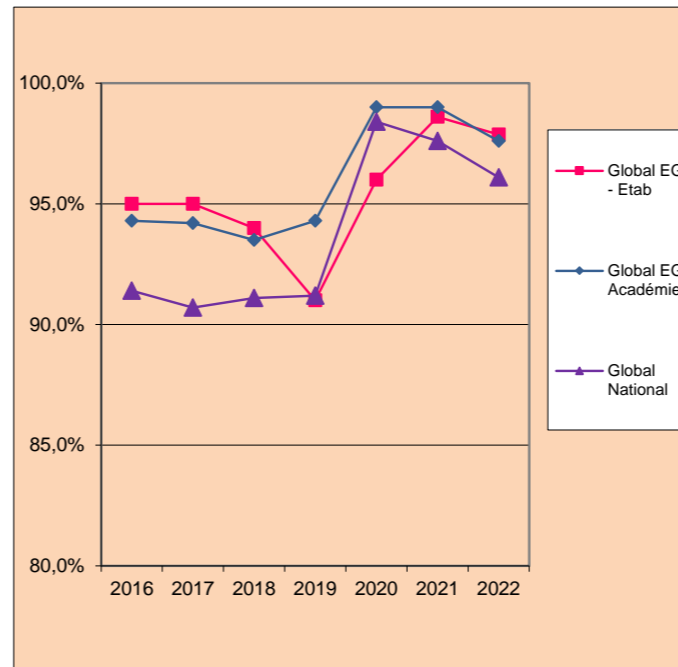

Evolution des taux bruts de réussite aux examens

L.G.T : 0290076A

	2016	2017	2018	2019	2020	2021	2022
BAC. GENERAUX							
ES - Etab	92,0%	95,0%	92,0%	91,0%	100,0%		
<i>Mentions (TB-B-AB)</i>		55,0%	36,0%	43,0%	57,0%		
ES - Académie	93,7%	92,2%	93,1%	94,0%	99,0%		
ES - National	91,1%	89,0%	90,3%	90,7%	98,4%		
L - Etab	94,0%	93,0%	94,0%	100,0%	86,0%		
<i>Mentions (TB-B-AB)</i>		52,0%	55,0%	54,0%	76,0%		
L - Académie	94,0%	93,2%	92,7%	93,5%	98,4%		
L - National	91,2%	90,6%	90,7%	91,6%	97,5%		
S - Etab	97,0%	96,0%	95,0%	87,0%	99,0%		
<i>Mentions (TB-B-AB)</i>		66,0%	45,0%	50,0%	64,0%		
S - Académie	94,8%	95,9%	94,0%	94,1%	99,2%		
S - National	91,6%	91,8%	91,8%	91,4%	98,7%		
Global EG - Etab	95,0%	95,0%	94,0%	91,0%	96,0%	98,6%	97,9%
<i>Mentions (TB-B-AB)</i>		58,0%	41,0%	44,0%	64,0%	40,6%	68,3%
Global EG Finistère			94,5%	92,8%			
Global EG Académie	94,3%	94,2%	93,5%	94,3%	99,0%	99,0%	97,6%
Global National	91,4%	90,7%	91,1%	91,2%	98,4%	97,6%	96,1%

	2016	2017	2018	2019	2020	2021	2022
BAC. TECHNOLOGIQUES							
Global STMG Etab	98,0%	98,0%	95,0%	87,0%	95,0%	100,0%	88,9%
<i>Mentions (TB-B-AB)</i>		62,0%	36,0%	39,0%	58,0%		27,8%
STMG Académie	94,2%	93,8%	92,7%	91,2%	97,3%	97,3%	91,8%
STMG - National	89,2%	89,0%	86,1%	85,3%	94,2%	93,0%	89,4%
Global ST2S Etab	97,0%	88,0%	91,0%	97,0%	100,0%	100,0%	94,3%
<i>Mentions (TB-B-AB)</i>		41,0%	33,0%	26,0%	82,0%		34,3%
ST2S Académie	94,2%	93,8%	92,7%	91,2%	97,3%	97,3%	93,9%
ST2S - National	89,2%	89,0%	86,1%	85,3%	94,2%	94,4%	90,9%
Global ET - Etab	97,0%	94,0%	93,0%	91,0%	97,0%	100,0%	91,0%
<i>Mentions (TB-B-AB)</i>		53,0%	35,0%	34,0%	67,0%	56,3%	32,6%
Global ET Finistère	95,0%		94,5%	93,9%			95,1%
Global ET Académie toutes séries	94,7%	94,8%	91,7%	93,4%	97,9%	97,9%	93,1%
Global ET National toutes séries	90,7%	90,5%	88,9%	88,1%	95,7%	94,1%	90,6%